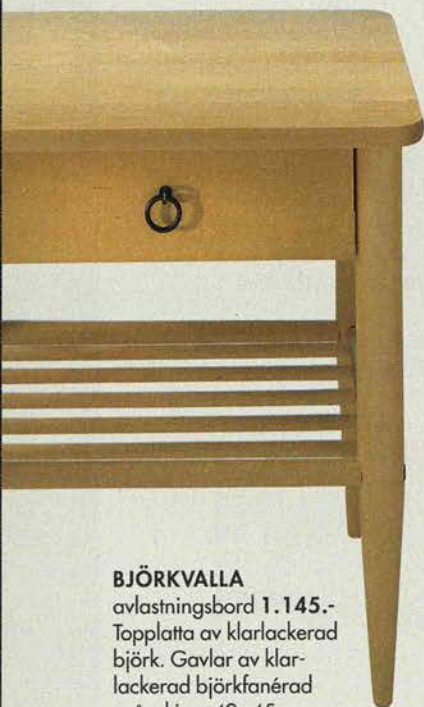

TYNSET dag-bädd 1.795.- Sänglåda med förvaringsmöjligheter. 90×200 cm. Spånskiva klädd med tyg i bomull. Ribbotten av obehandlad bok. Madrass av polyeter. Tyg Sinna grön i 100% bomull.

FJORD sängstomme 1.295.- Klarlackerad furu. Bäddmätt 90×200 cm. Ytermått: 100×205 cm. Design: Carina Bengs. Komplettera med SULTAN resårbottnen och EMIR bäddmadrass.